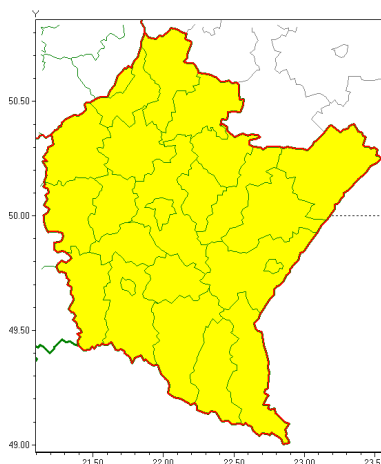

Zasięg ostrzeżeń w województwie

Burze z gradem
2018-09-14 09:43

WOJEWÓDZTWO PODKARPACKIE
OSTRZEŻENIA METEOROLOGICZNE ZBIORCZO NR 57
WYKAZ OBOWIĄZUJĄCYCH OSTRZEŻEŃ
o godz. 09:43 dnia 14.09.2018

Zjawisko/Stopień zagrożenia	Burze z gradem/1
Obszar	powiaty: bieszczadzki, brzozowski, dębicki, jarosławski, jasielski, kolbuszowski, Krosno, krośnieński, leski, leżajski, lubaczowski, Łańcut, mielecki, niemiński, przemyski, Przemyski 1, przeworski, ropczycko-sędziszowski, rzeszowski, Rzeszów, sanocki, stalowowolski, strzyżowski, Tarnobrzeg, tarnobrzeczki
Ważność	od godz. 12:00 dnia 14.09.2018 do godz. 21:00 dnia 14.09.2018
Prawdopodobieństwo	80%
Przebieg	Prognozuje się wystąpienie burz z opadami deszczu miejscami od 15 mm do 25 mm oraz porywami wiatru do 60 km/h. Miejscami możliwy grad.
SMS	IMGW-PIB OSTRZEŻEGA: BURZE Z GRADEM/1 podkarpackie (wszystkie powiaty) od 12:00/14.09 do 21:00/14.09.2018 deszcz 25 mm, porywy 60 km/h. Dotyczy powiatów: wszystkie powiaty.
RSO	Woj. podkarpackie (wszystkie powiaty), IMGW-PIB wydał ostrzeżenie pierwszego stopnia o burzach z gradem
Dyrektor synoptyk IMGW-PIB	Piotr Wałach