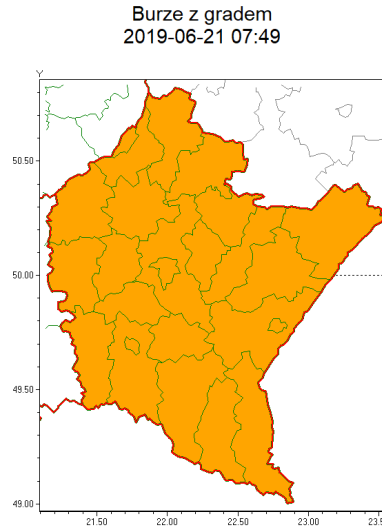

Zasięg ostrzeżeń w województwie

WOJEWÓDZTWO PODKARPACKIE
OSTRZEŻENIA METEOROLOGICZNE ZBIORCZO NR 96
WYKAZ OBOWIĄZUJĄCYCH OSTRZEŻEŃ
o godz. 07:49 dnia 21.06.2019

Zjawisko/Stopień zagrożenia	Burze z gradem/2
Obszar (w nawiasie numer ostrzeżenia dla powiatu)	powiaty: bieszczadzki(56), brzozowski(40), dębicki(40), jarosławski(43), jasielski(52), kolbuszowski(39), Krosno(46), krośnieński(52), leski(57), leżajski(42), lubaczowski(42), Łańcut(44), mielecki(41), niżański(40), przemyski(42), Przemyśl(42), przeworski(43), ropczycko-sędziszowski(40), rzeszowski(45), Rzeszów(43), sanocki(59), stalowowolski(41), strzyżowski(40), Tarnobrzeg(39), tarnobrzeski(39)
Ważność	od godz. 10:00 dnia 21.06.2019 do godz. 03:00 dnia 22.06.2019
Prawdopodobieństwo	80%
Przebieg	Prognozuje się wystąpienie burz z opadami deszczu miejscami do 30 mm, lokalnie do 50 mm oraz porywami wiatru do 80 km/h. Miejscami grad.
SMS	IMGW-PIB OSTRZEŻENIA: BURZE Z GRADEM/2 podkarpackie (wszystkie powiaty) od 10:00/21.06 do 03:00/22.06.2019 deszcz 50 mm, porywy 80 km/h. Dotyczy powiatów: wszystkie powiaty.
RSO	Woj. podkarpackie, IMGW-PIB wydał ostrzeżenia drugiego stopnia o burzach z gradem
Uwagi	Brak.
Dyrektor synoptyk IMGW-PIB	Józef Warmuz