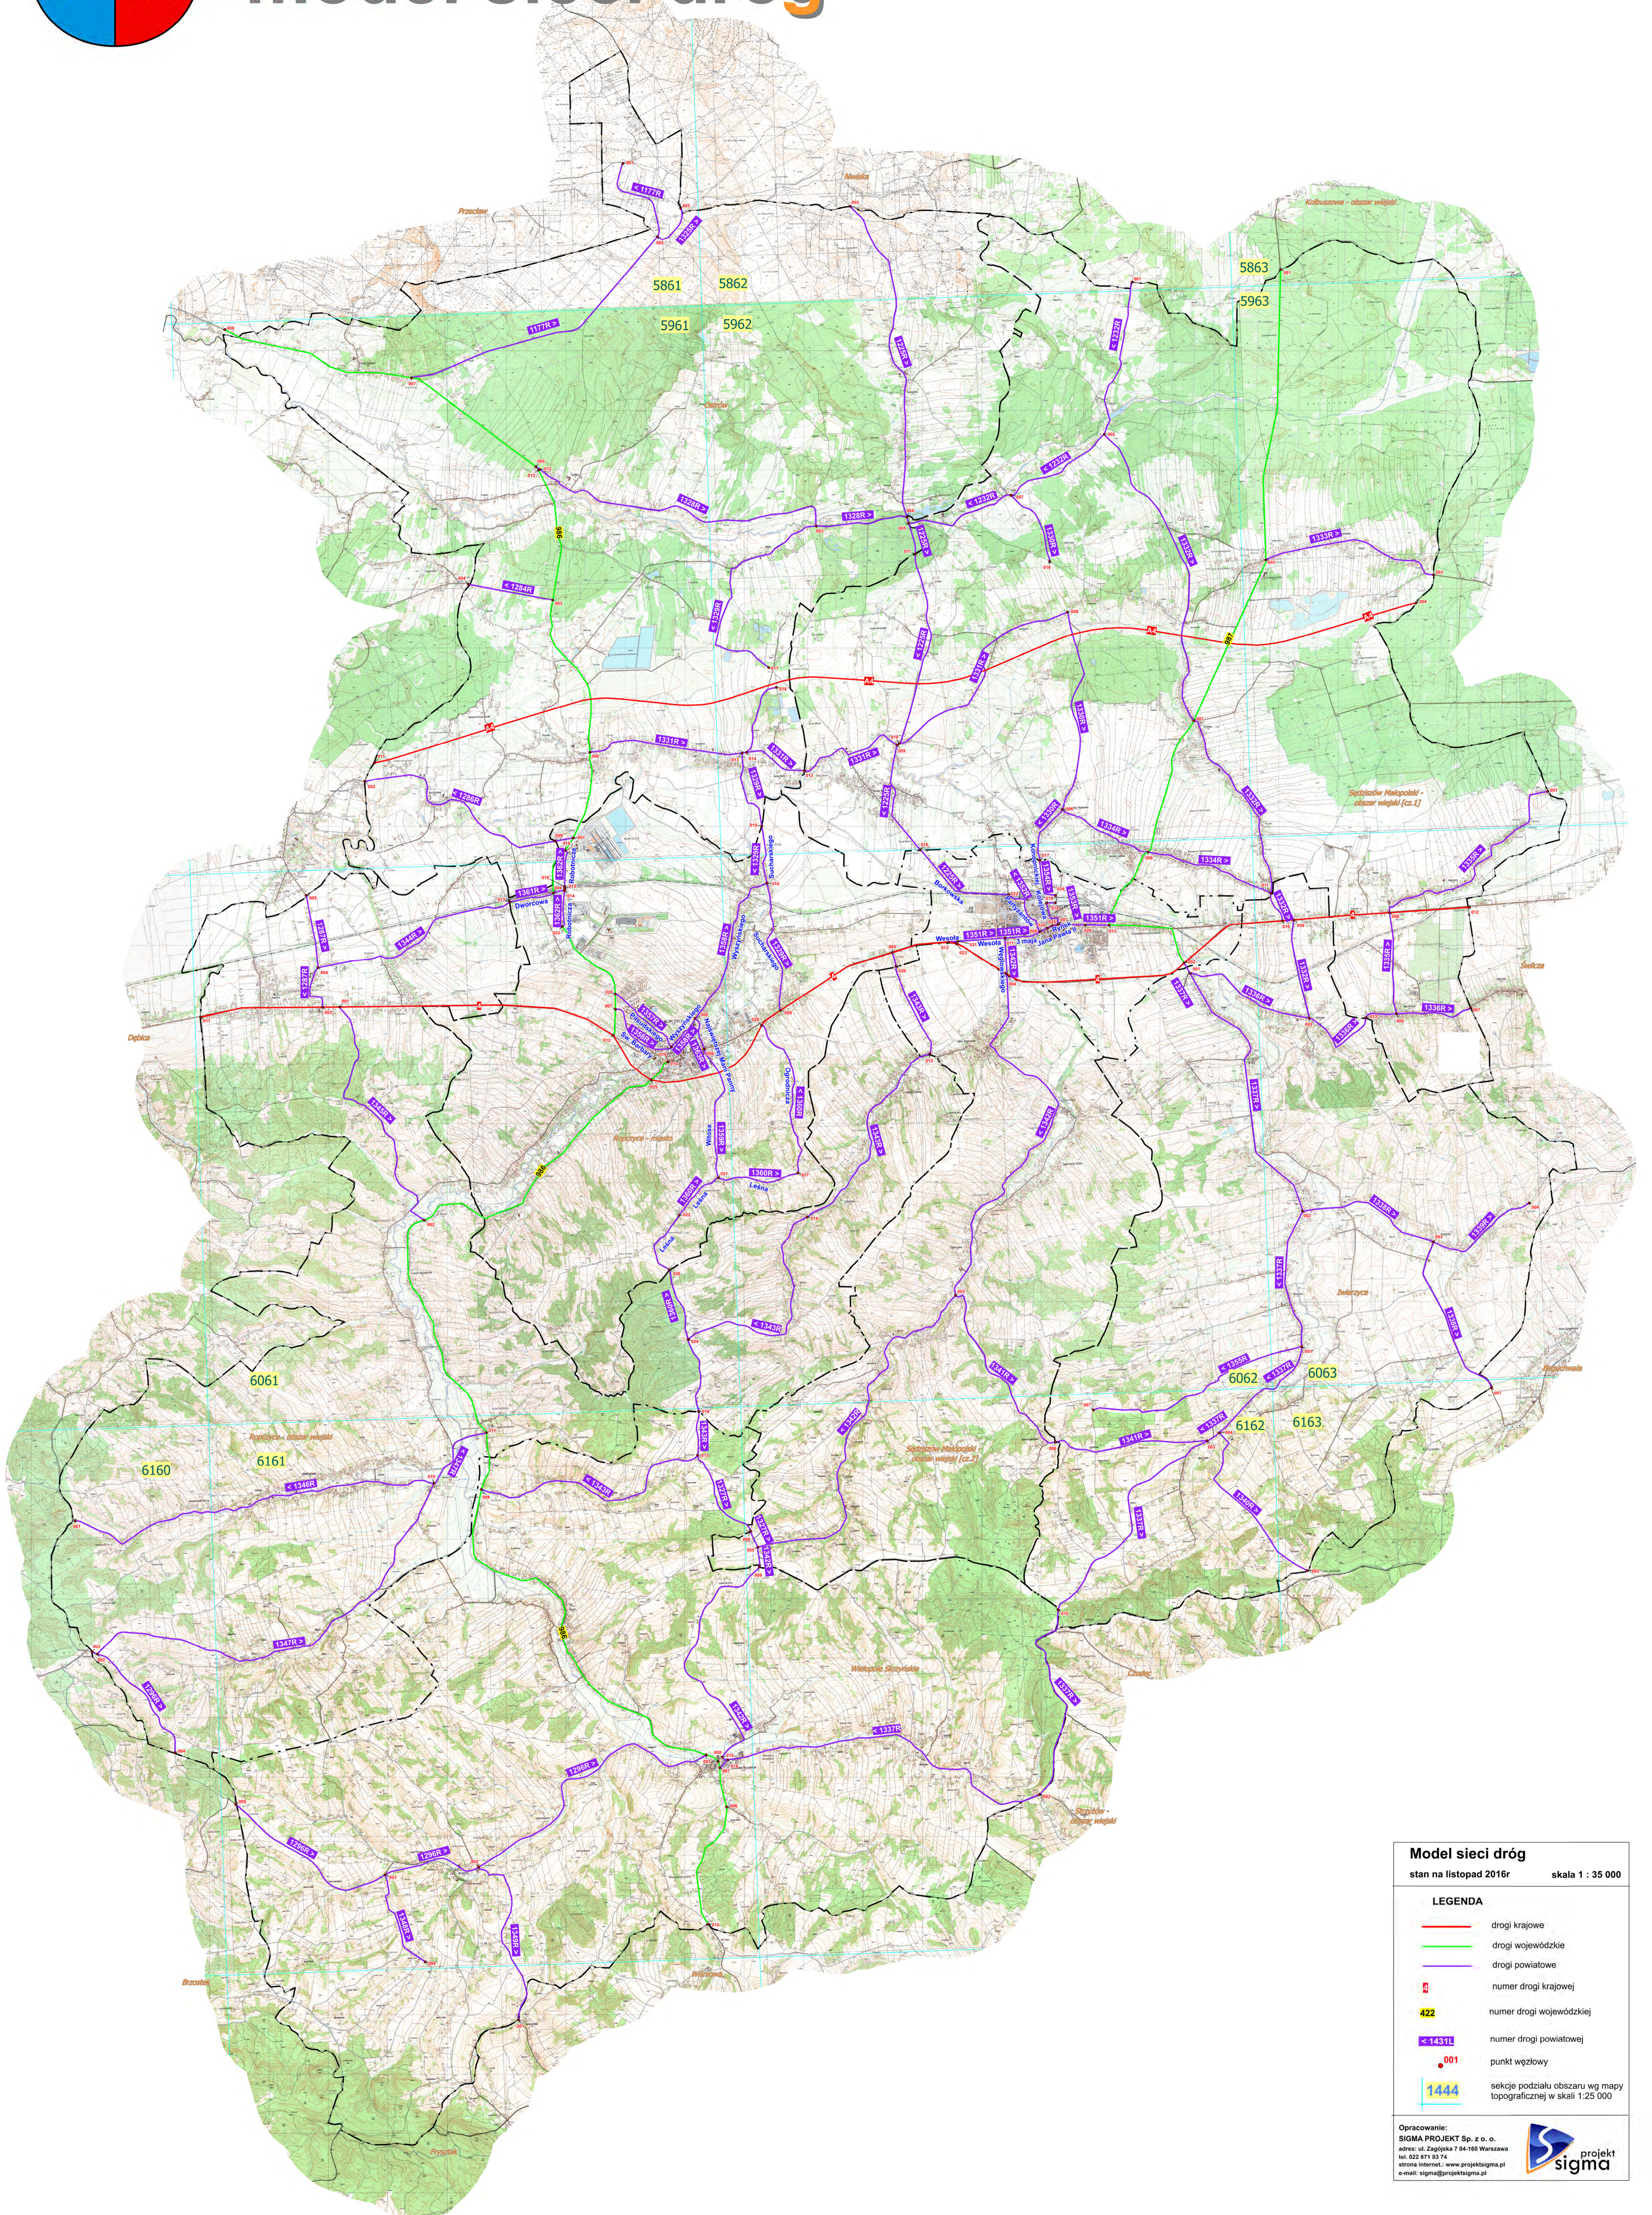

Powiat ropczycko-sędziszowski - model sieci dróg

Model sieci dróg
stan na listopad 2016r skala 1 : 35 000

LEGENDA

- drogi krajowe
- drogi wojewódzkie
- drogi powiatowe
- numer drogi krajowej
- numer drogi wojewódzkiej
- numer drogi powiatowej
- punkt węzłowy
- sekcje podziału obszaru wg mapy topograficznej w skali 1:25 000