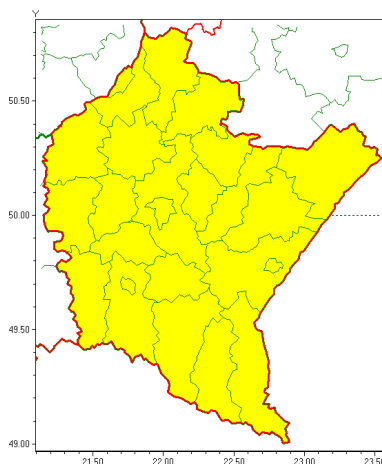

Zasięg ostrzeżeń w województwie

Burze z gradem
2020-07-28 13:56

WOJEWÓDZTWO PODKARPACKIE
OSTRZEŻENIA METEOROLOGICZNE ZBIORCZO NR 168
WYKAZ OBIĘTOŚCI ZIEMNYCH OSTRZEŻEŃ
o godz. 13:56 dnia 28.07.2020

Zjawisko/Stopień zagrożenia	Burze z gradem/1
Obszar (w nawiasie numer ostrzeżenia dla powiatu)	powiaty: bieszczadzki(115), brzozowski(87), dębicki(78), jarosławski(81), jasielski(106), kolbuszowski(79), Krosno(103), krośnieński(109), leski(115), leżajski(80), lubaczowski(80), Łańcut(80), mielecki(77), niżański(81), przemyski(84), Przemyśl(83), przeworski(81), ropczycko-sędziszowski(78), rzeszowski(83), Rzeszów(81), sanocki(114), stalowowolski(79), strzyżowski(81), Tarnobrzeg(80), tarnobrzeski(80)
Ważność	od godz. 22:00 dnia 28.07.2020 do godz. 07:00 dnia 29.07.2020
Prawdopodobieństwo	90%
Przebieg	Prognozuje się - zwłaszcza na zachodzie województwa - wystąpienie burz z opadami deszczu miejscami do 20 mm, lokalnie do 40 mm oraz porywami wiatru do 90 km/h. Miejscami grad.
SMS	IMGW-PIB OSTRZEŻENIA: BURZE Z GRADEM/1 podkarpackie (wszystkie powiaty) od 22:00/28.07 do 07:00/29.07.2020 deszcz 40 mm, porywy 90 km/h. Dotyczy powiatów: wszystkie powiaty.
RSO	Woj. podkarpackie (wszystkie powiaty), IMGW-PIB wydał ostrzeżenie pierwszego stopnia o burzach z gradem
Uwagi	Brak.
Dyżurny synoptyk IMGW-PIB	Małgorzata Tomczuk