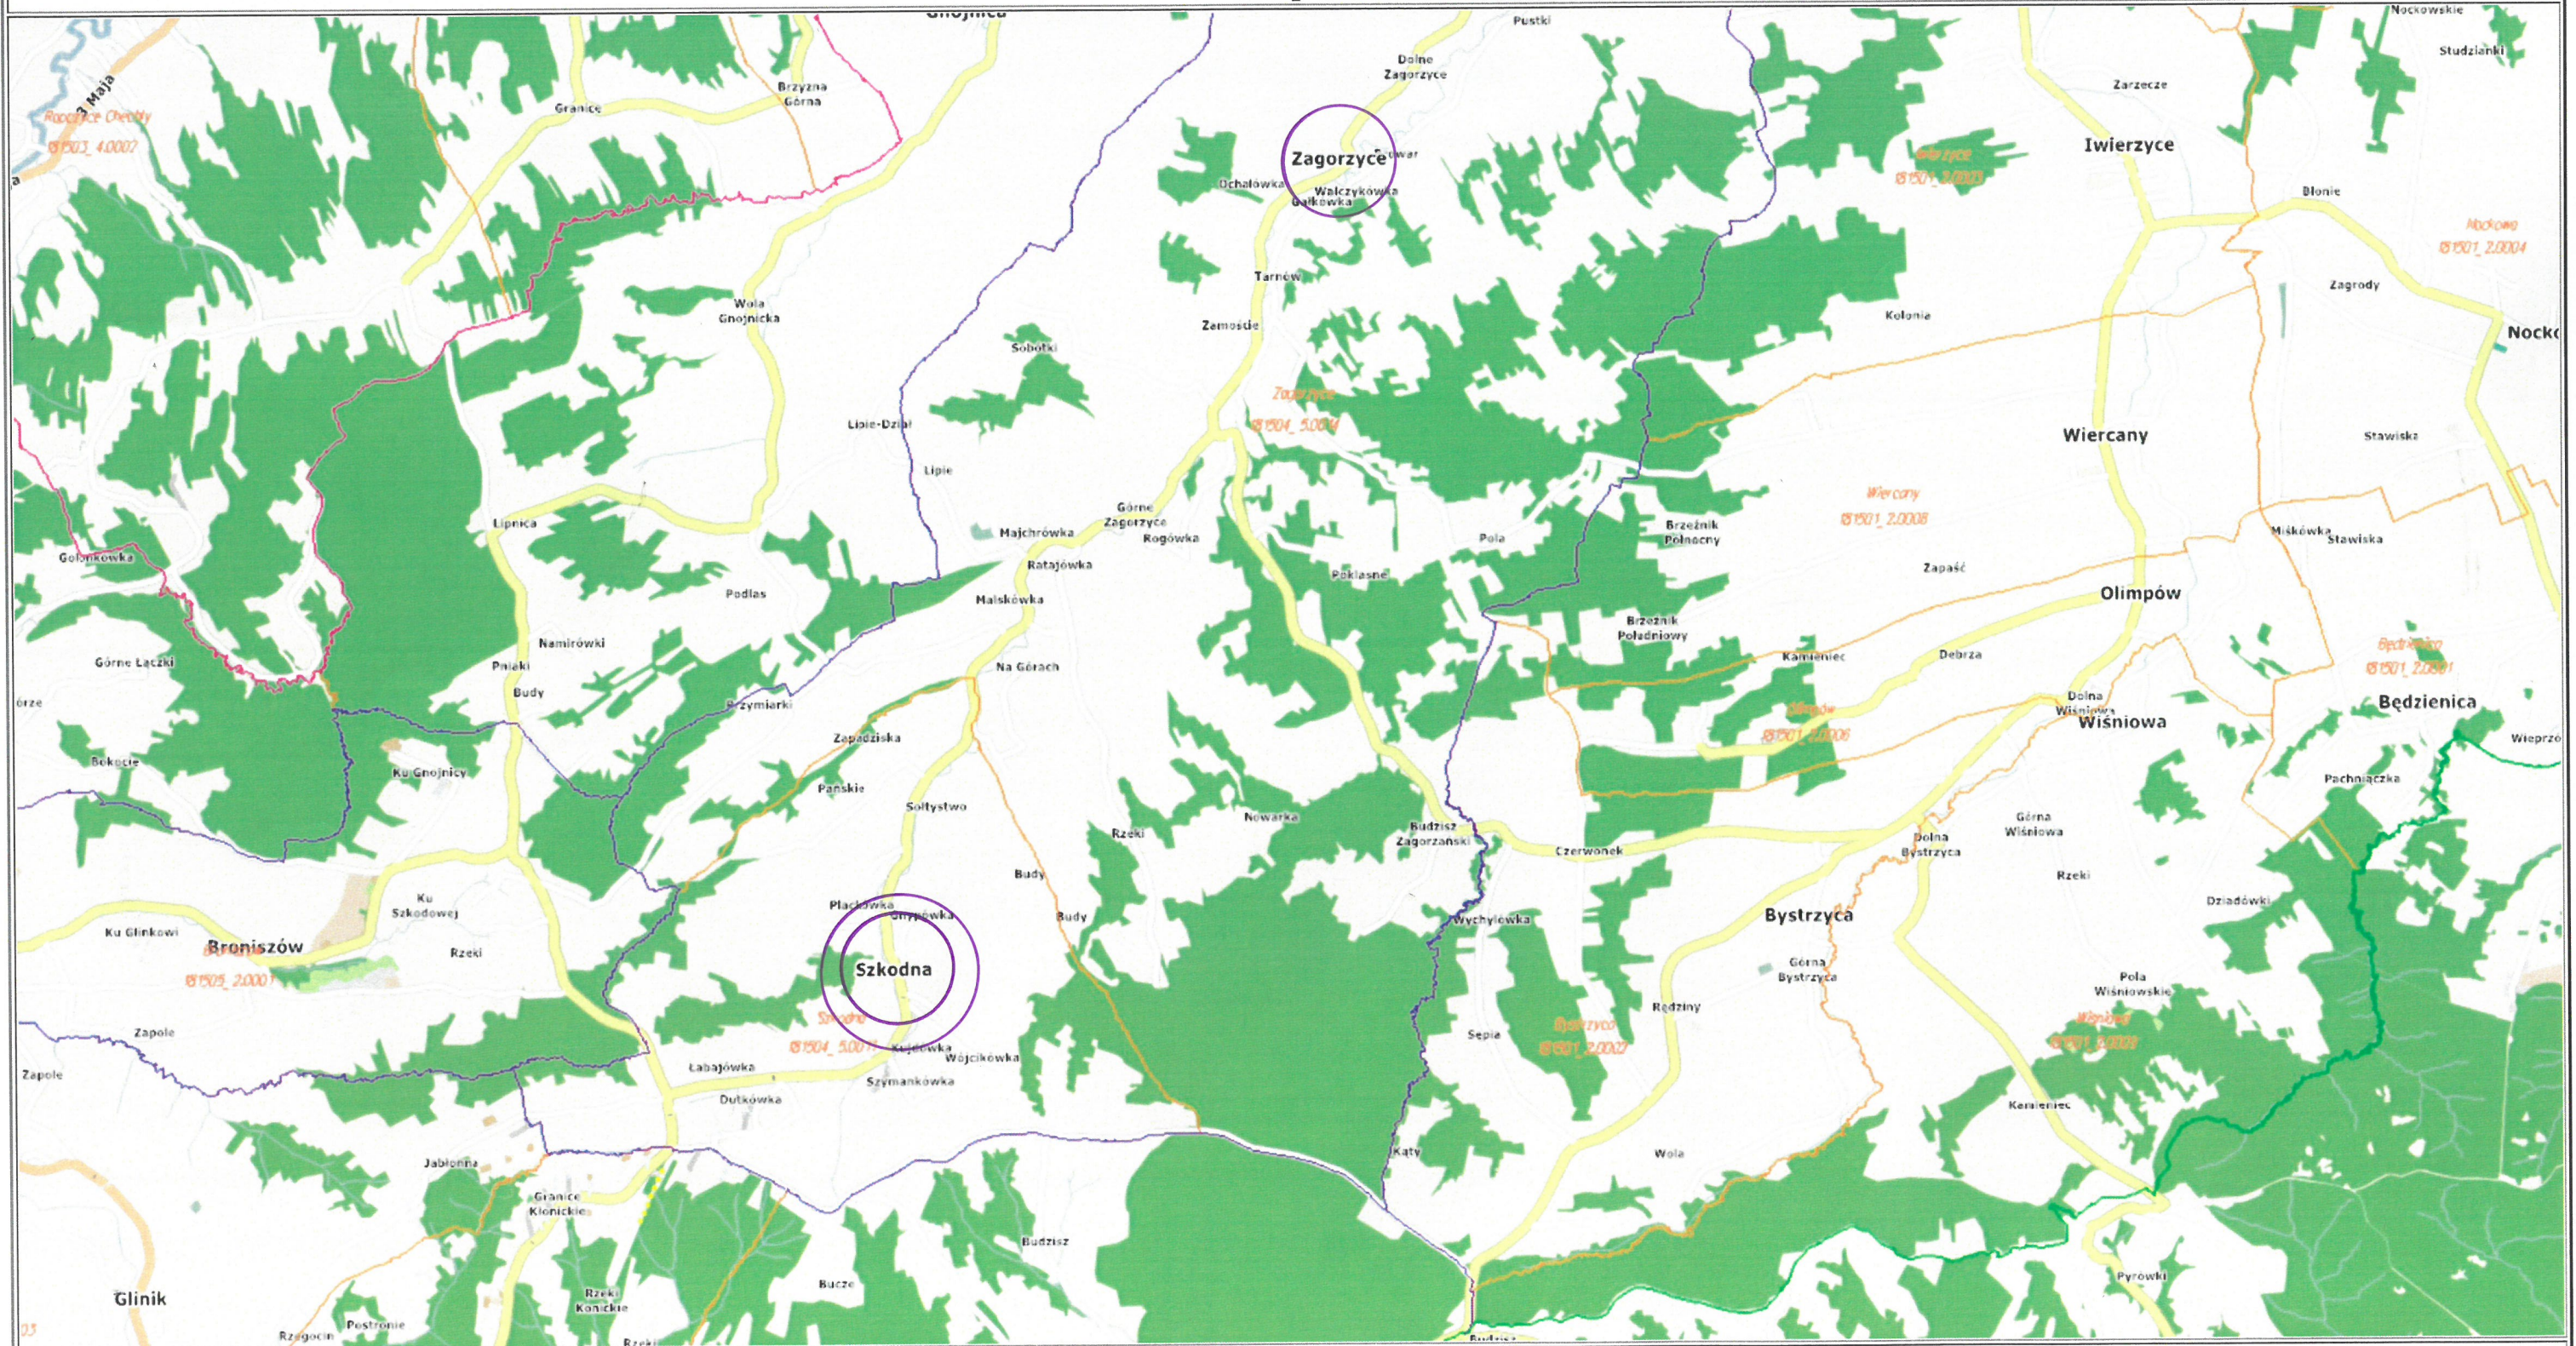

Mapa ORIENTACYJNA

Sporządzono dnia: 17.8.2020 r.
Wydruk ma charakter poglądowy i nie jest dokumentem

- - m. ZAGORZYCE (BUDOWA CHODNIKA WRAZ Z POSZERZENIEM JEZDNI)
- ⊙ - m. SZKODNA (PRZEBUDOWA NAWIERZCHNI)